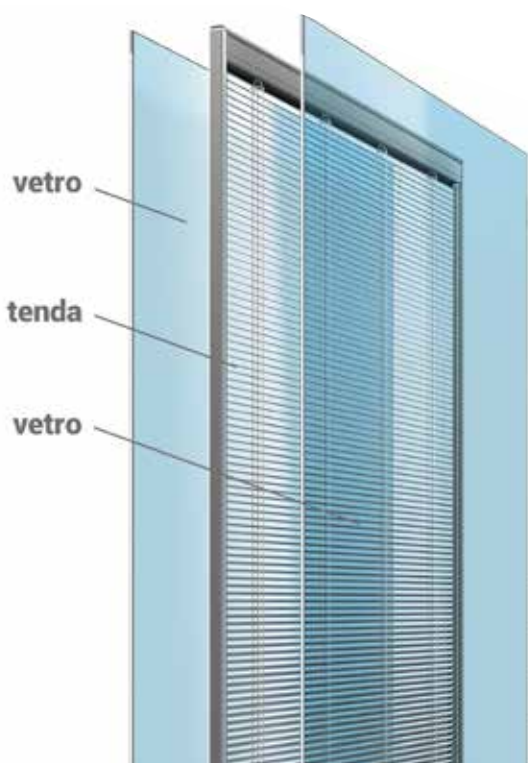

PARTNERS

TECHNOFORM GLASS INSULATION

Da anni abbiamo scelto come partner dei nostri prodotti l'azienda tedesca Technoform Glass Insulation, leader mondiale nella produzione di distanziatori termici per le vetrate isolanti.

CERTIFICAZIONI: Certificazione CE 1279

VENEZIANA SCREENLINE

La veneziana nella vetrata isolante,
in collaborazione con Pellinindustrie.